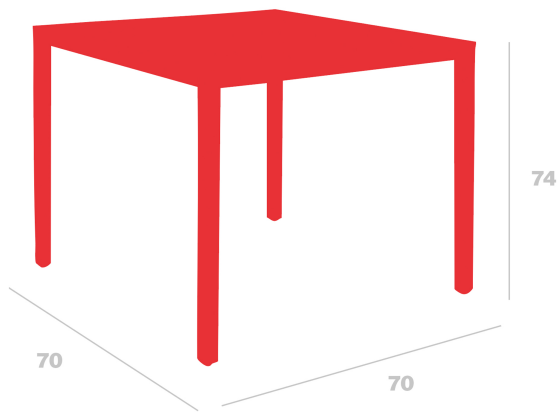

Mesa Barcino

By Joan Gaspar

Mesa apilable para uso interior y exterior. Estructura de aluminio anodizado pintado por pulverización y secado al horno de 40 x 40 mm y 1,50 mm de grosor. Sobre de 3 mm de grosor.

Medidas

**W 70cm x L 70cm x H 74cm x Hb 69cm
W 27.56in x L 27.56in x H 29.13in x Hb 27.17in**

Peso

**7.9 Kg
17.42 lb**

Apilable

10

Certificados

UNEEN581-1

Información logística

Unidades	Packaging (cm)	Packaging (in)	m ³	ft ³	Peso Br. (kg)	Gross We. (lb)
1X	80 x 89 x 120	31.5 x 35.04 x 47.24	0.854	30.16	8.3	18.3
1X	100 x 89 x 120	39.37 x 35.04 x 47.24	1.068	37.72	8.3	18.3
1X	80 x 89 x 120	31.5 x 35.04 x 47.24	0.854	30.16	8.3	18.3
1X	80 x 120 x 90	31.5 x 47.24 x 35.43	0.864	30.51	8.3	18.3