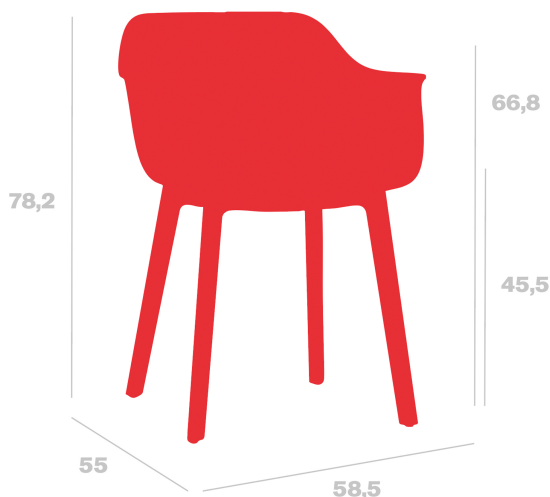

Silla Shape

By Josep Llusçà

Silloncito para uso interior y exterior. Carcasa y estructura inyectada en polipropileno con fibra de vidrio. Peso neto 6,18 kg

Medidas

**A 58.5cm x L 55cm
W 23.03in x L 21.65in
Hs: 45.5cm
Hs: 17.91in
Ha: 66.8cm
Ha: 26.3in**

Peso

**6.18 Kg
13.62 lb**

Certificados

UNEN16139

Información logística

Unidades	Packaging (cm)	Packaging (in)	m ³	ft ³	Peso Br. (kg)	Gross We. (lb)
2X	61 x 61 x 62	24.02 x 24.02 x 24.41	0.231	8.16	6.49	14.31
2X	61 x 61 x 62	24.02 x 24.02 x 24.41	0.231	8.16	6.49	14.31