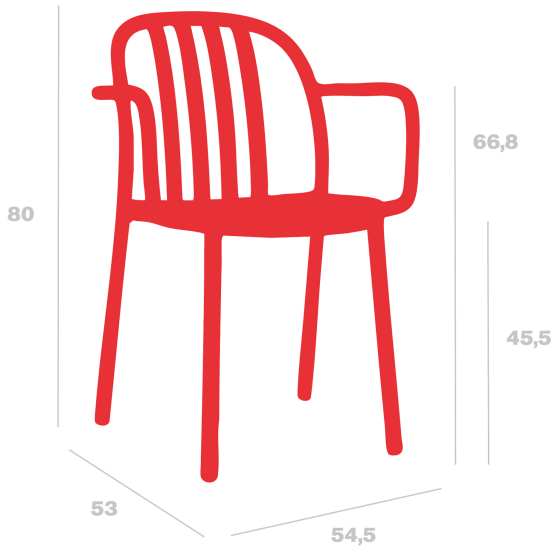

Silla con Brazos Sue

By Joan Gaspar

Silla para uso interior y exterior. Inyectado en polipropileno con fibra de vidrio. Apilable. Protección UV. Peso neto 3,77 kg.

Medidas

**A 54.5cm x L 53cm
W 21.46in x L 20.87in
Hs: 45.5cm
Hs: 17.91in
Ha: 66.8cm
Ha: 26.3in**