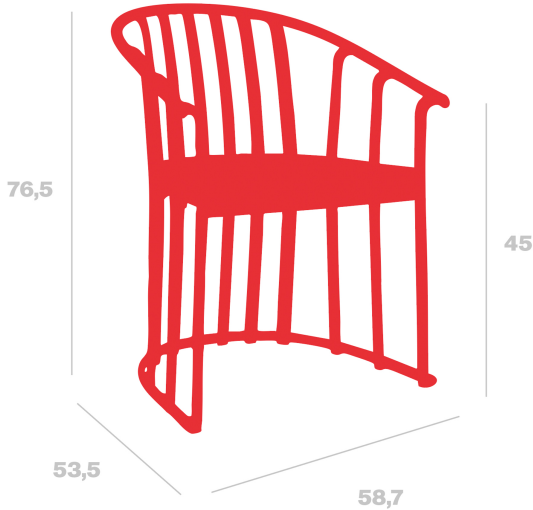

Sillón Raff

By Joan Gaspar

Sillón para uso interior y exterior. Inyectado con fibra de vidrio y PP. Protección UV. Peso neto 6,62 kg.

Medidas

A 58.7cm x L 53.5cm

W 23.11in x L 21.06in

Hs: 45cm

Hs: 17.72in

Peso

6.62 Kg

14.59 lb

Certificados

UNEEN581-1

UNEN16139

Información logística

Unidades	Packaging (cm)	Packaging (in)	m ³	ft ³	Peso Br. (kg)	Gross We. (lb)
4X	80 x 60 x 80	31.5 x 23.62 x 31.5	0.384	13.56	6.95	15.32
4X	80 x 6 x 80	31.5 x 2.36 x 31.5	0.038	1.34	6.95	15.32