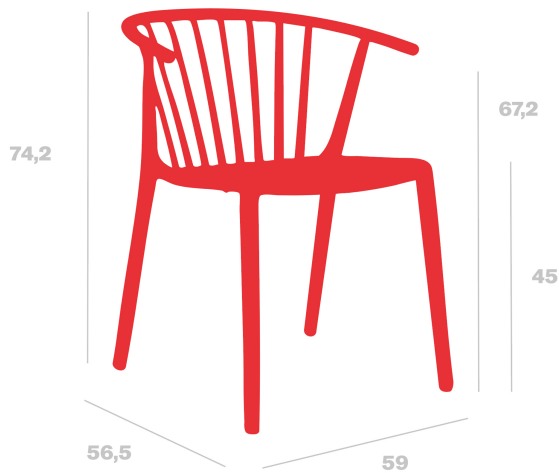

Silla Woody

By Josep Llusçà

Silla con brazos para uso interior y exterior. Inyectada en fibra de vidrio con PP. Apilable. Protección UV. Peso neto 4,2 kg.

Medidas

A 59cm x L 56.5cm
W 23.23in x L 22.24in
Hs: 45cm
Hs: 17.72in
Ha: 67.2cm
Ha: 26.46in

Peso

4.2 Kg
9.26 lb

Certificados

UNEN16139
UNEEN581-2
UNEEN581-1

Información logística

Unidades	Packaging (cm)	Packaging (in)	m ³	ft ³	Peso Br. (kg)	Gross We. (lb)
4X	60.7 x 73.7 x 96.9	23.9 x 29.02 x 38.15	0.433	15.29	4.41	9.72
P.20	58 x 98 x 186	22.83 x 38.58 x 73.23	1.057	37.33	4.41	9.72
P.25	58 x 98 x 220	22.83 x 38.58 x 86.61	1.25	44.14	4.41	9.72