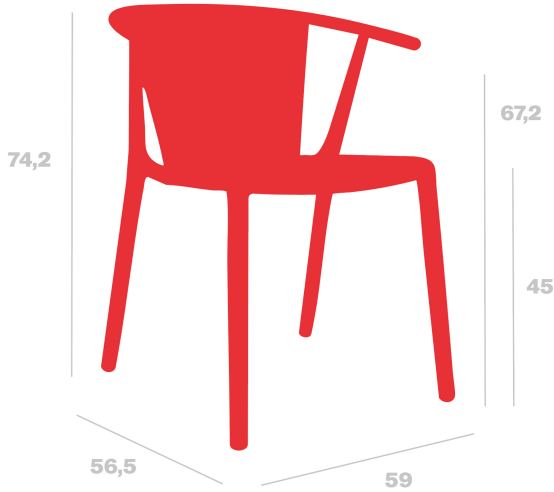

Silla con Brazos Woody Flat

By Josep Llusca

Silla con brazos para uso interior y exterior. Inyectada en fibra de vidrio con PP. Apilable. Protección UV. Peso neto 4,4 kg.

Medidas

A 59cm x L 56.5cm
W 23.23in x L 22.24in
Hs: 45cm
Hs: 17.72in
Ha: 67.2cm
Ha: 26.46in

Peso

4.2 Kg
9.26 lb

Certificados

UNEN16139
UNEEN581-2
UNEEN581-1

Información logística

Unidades	Packaging (cm)	Packaging (in)	m ³	ft ³	Peso Br. (kg)	Gross We. (lb)
4X	60.7 x 73.7 x 96.9	23.9 x 29.02 x 38.15	0.433	15.29	4.41	9.72
P.20	58 x 98 x 186	22.83 x 38.58 x 73.23	1.057	37.33	4.41	9.72
P.25	58 x 98 x 220	22.83 x 38.58 x 86.61	1.25	44.14	4.41	9.72
P25	58 x 98 x 220	22.83 x 38.58 x 86.61	1.25	44.14	4.41	9.72
1x	60.7 x 73.7 x 96.9	23.9 x 29.02 x 38.15	0.433	15.29	4.41	9.72