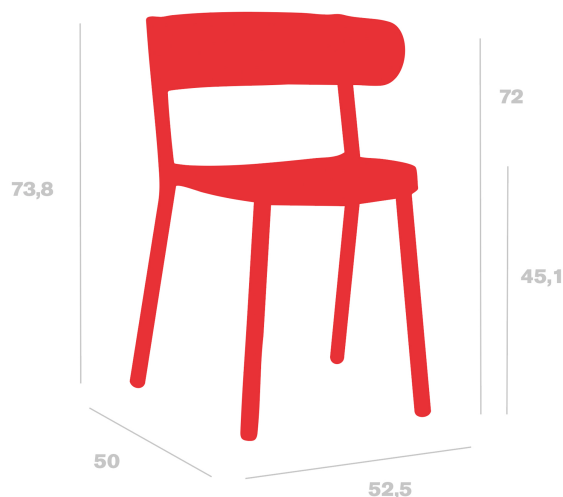

Silla Casino

By Joan Gaspar

Silla con brazos para uso interior y exterior. Inyectada en fibra de vidrio con PP mediante tecnología de moldeo asistida por gas. Apilable. Protección UV. Peso neto 3,5 Kg.

Medidas

**A 52.5cm x L 50cm
W 20.67in x L 19.69in
Hs: 45.1cm
Hs: 17.76in
Ha: 72cm
Ha: 28.35in**

Peso

**3.5 Kg
7.72 lb**

Certificados

**UNEN16139
UNEEN581-2
UNEEN581-1**

Información logística

Unidades	Packaging (cm)	Packaging (in)	m ³	ft ³	Peso Br. (kg)	Gross We. (lb)
4X	60.1 x 66.1 x 90	23.66 x 26.02 x 35.43	0.358	12.64	3.68	8.11
P.25	58 x 98 x 220	22.83 x 38.58 x 86.61	1.25	44.14	3.68	8.11
P20	58 x 98 x 183	22.83 x 38.58 x 72.05	1.04	36.73	3.68	8.11
P25	58 x 98 x 220	22.83 x 38.58 x 86.61	1.25	44.14	3.68	8.11