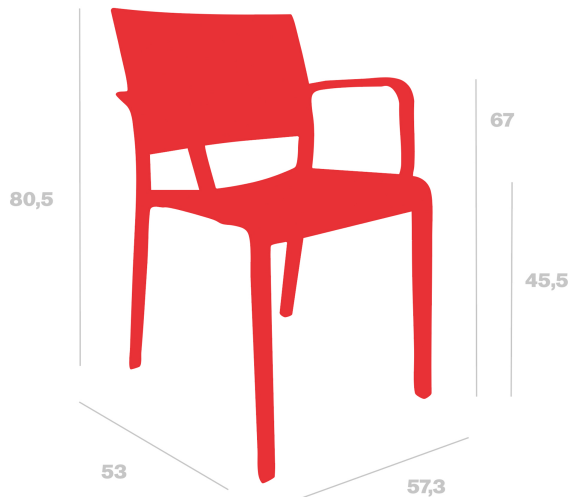

Silla con Brazos Fiona

By Josep Llusçà

Silla con brazos para uso interior y exterior. Inyectada con fibra de vidrio y PP. Apilable. Protección UV. Peso neto 4,52 kg.

Medidas

A 52.3cm x L 52cm
W 20.59in x L 20.47in
Hs: 46.1cm
Hs: 18.15in
Ha: 67cm
Ha: 26.38in

Peso

4.52 Kg
9.96 lb

Certificados

UNEN16139
UNEEN581-1
UNEEN581-2

Información logística

Unidades	Packaging (cm)	Packaging (in)	m ³	ft ³	Peso Br. (kg)	Gross We. (lb)
4X	60.7 x 73.7 x 96.9	23.9 x 29.02 x 38.15	0.433	15.29	4.75	10.47
P.12	58 x 98 x 158	22.83 x 38.58 x 62.2	0.898	31.71	4.75	10.47
P.20	58 x 98 x 220	22.83 x 38.58 x 86.61	1.25	44.14	4.75	10.47
P12	58 x 98 x 158	22.83 x 38.58 x 62.2	0.898	31.71	4.75	10.47
P20	58 x 98 x 220	22.83 x 38.58 x 86.61	1.25	44.14	4.75	10.47