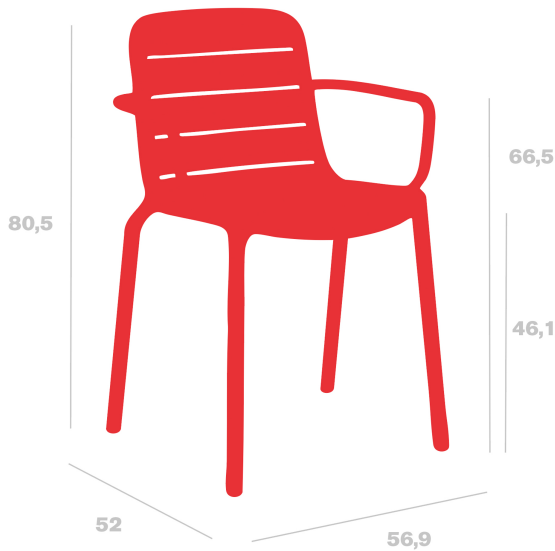

Silla Con Brazos Gina

By Joan Gaspar

Silla con brazos para uso interior y exterior. Inyectada en fibra de vidrio con PP mediante tecnología de moldeo asistida por gas. Apilable. Protección UV. Peso neto 3,65 kg. Tornillos inoxidables.

Medidas

**A 56.9cm x L 52cm
W 22.4in x L 20.47in
Hs: 46.1cm
Hs: 18.15in
Ha: 66.5cm
Ha: 26.18in**

Peso

**3.65 Kg
8.05 lb**

Certificados

**UNEN16139
UNEEN581-1**

Información logística

Unidades	Packaging (cm)	Packaging (in)	m ³	ft ³	Peso Br. (kg)	Gross We. (lb)
4X	60.1 x 66.1 x 90	23.66 x 26.02 x 35.43	0.358	12.64	3.83	8.44
P.24	120 x 80 x 220	47.24 x 31.5 x 86.61	2.112	74.58	3.83	8.44
1x	120 x 80 x 220	47.24 x 31.5 x 86.61	2.112	74.58	3.83	8.44