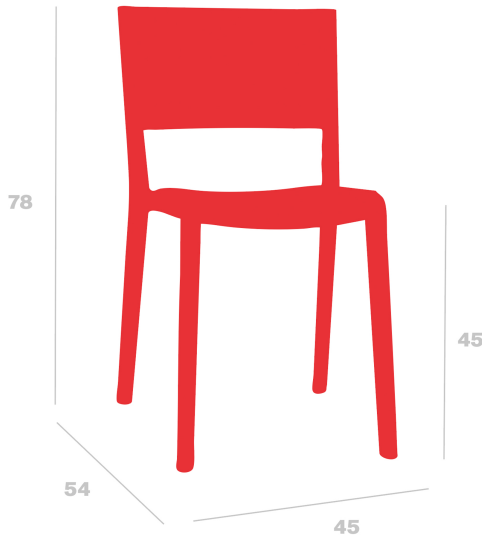

Silla Spot

By Josep Llusçà

Silla para uso interior y exterior. Inyectada en fibra de vidrio con PP mediante tecnología de moldeo asistida por gas. Apilable. Protección contra rayos UV. Peso neto 2,80 kg.

Medidas

**A 45cm x L 54cm
W 17.72in x L 21.26in
Hs: 45cm
Hs: 17.72in**

Peso

**2.8 Kg
6.17 lb**

Certificados

**NFEN581-1
NFEN581-2**

Información logística

Unidades	Packaging (cm)	Packaging (in)	m ³	ft ³	Peso Br. (kg)	Gross We. (lb)
4X	51.7 x 74.2 x 96.9	20.35 x 29.21 x 38.15	0.372	13.14	2.94	6.48
P16	58 x 98 x 171	22.83 x 38.58 x 67.32	0.972	34.33	2.94	6.48
P.22	58 x 98 x 218	22.83 x 38.58 x 85.83	1.239	43.75	2.94	6.48
1x	58 x 98 x 218	22.83 x 38.58 x 85.83	1.239	43.75	2.94	6.48
P22	58 x 98 x 218	22.83 x 38.58 x 85.83	1.239	43.75	2.94	6.48