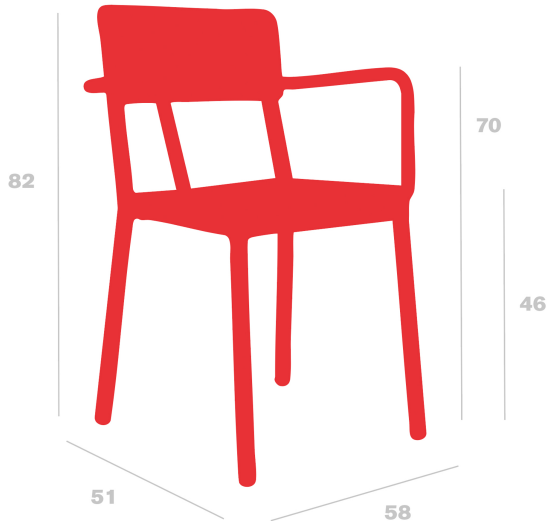

Silla con brazos Lisboa

By Joan Gaspar

Silla con brazos para uso interior y exterior. Inyectada en fibra de vidrio con PP mediante tecnología de moldeo asistida por gas. Brazos sujetos a la estructura mediante tornillos inoxidables. Apilable. Protección UV. Peso neto 3,67 kg.

Medidas

**A 58cm x L 51cm
W 22.83in x L 20.08in**

**Hs: 46cm
Hs: 18.11in
Ha: 70cm
Ha: 27.56in**

Peso

**3.67 Kg
8.09 lb**

Información logística

Unidades	Packaging (cm)	Packaging (in)	m ³	ft ³	Peso Br. (kg)	Gross We. (lb)
4X	60.7 x 62.4 x 103.4	23.9 x 24.57 x 40.71	0.392	13.84	3.85	8.49
P16	58 x 98 x 174	22.83 x 38.58 x 68.5	0.989	34.93	3.85	8.49
P23	58 x 98 x 220	22.83 x 38.58 x 86.61	1.25	44.14	3.85	8.49
P.23	58 x 98 x 220	22.83 x 38.58 x 86.61	1.25	44.14	3.85	8.49
1x	60.7 x 62.4 x 103.4	23.9 x 24.57 x 40.71	0.392	13.84	3.85	8.49
1x	58 x 98 x 174	22.83 x 38.58 x 68.5	0.989	34.93	3.85	8.49
1x	58 x 98 x 220	22.83 x 38.58 x 86.61	1.25	44.14	3.85	8.49